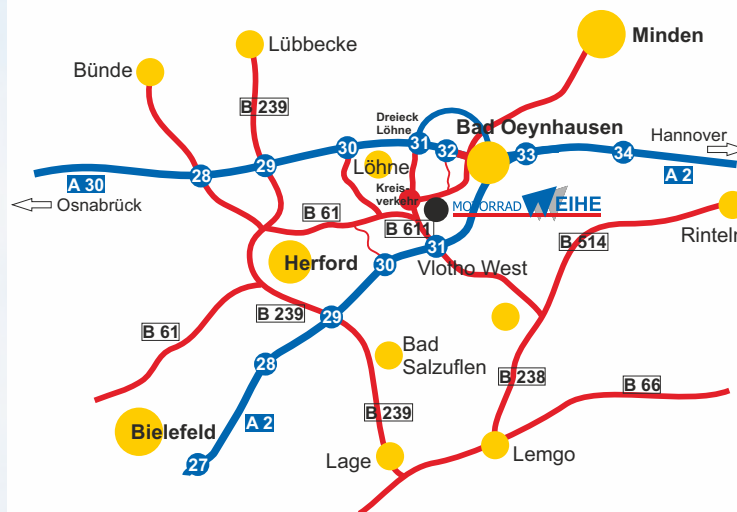

20 % Rabatt auf Bekleidung

Für Führerscheinneulinge mit bestandener Prüfung ab 1.1.18
Gültig bis 30.9.2019 (ausgenommen BMW Bekleidung)

Unser Beratungsteam
rund um Neueinsteiger

Unser
Beratungsteam
erreichen Sie unter
05731/7864-0 oder per E-Mail:
info@motorrad-weihe.de

100 % Rabatt 1. Inspektion

Beim Fahrzeugkauf umseitig beworbener Modelle erhält jeder
Käufer die erste Inspektion kostenlos. Beim Kauf ab 15.3.2019
bis 30.9.2019

Motorrad Weihe GmbH & Co. KG
Koblenzer Str. 247
32584 Löhne
Tel.: 05731/7864-0
Fax: 05731/7864-20
info@motorrad-weihe.de
www.motorrad-weihe.de
Änderungen und Irrtümer vorbehalten

MOTORRAD

YAMAHA
Revs Your Heart

www.motorrad-weihe.de

Führerschein-Neulinge