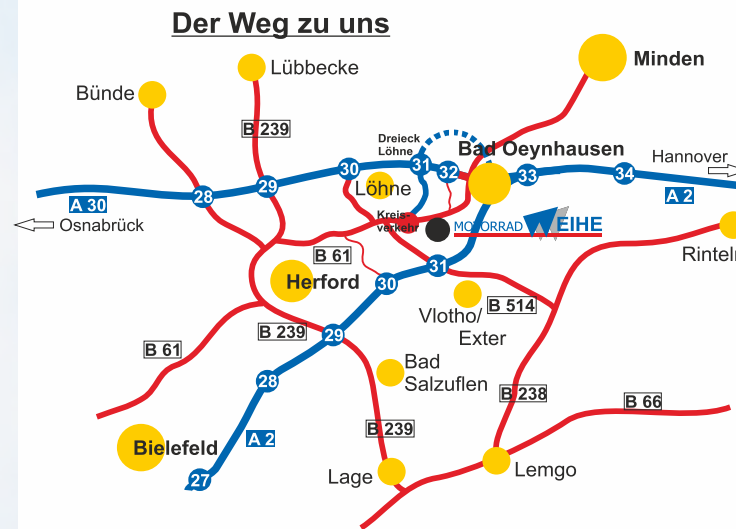

MOTORRAD WEIHE

www.motorrad-weihe.de

Führerschein-Neulinge

MT 07 6290,-€ (modell 2017)
MT 07 6590,-€ (modell 2018)

MT 125 4490,-€

MT 03 4990,-€

YZF-R 125 4790,-€

YS 125 2690,-€