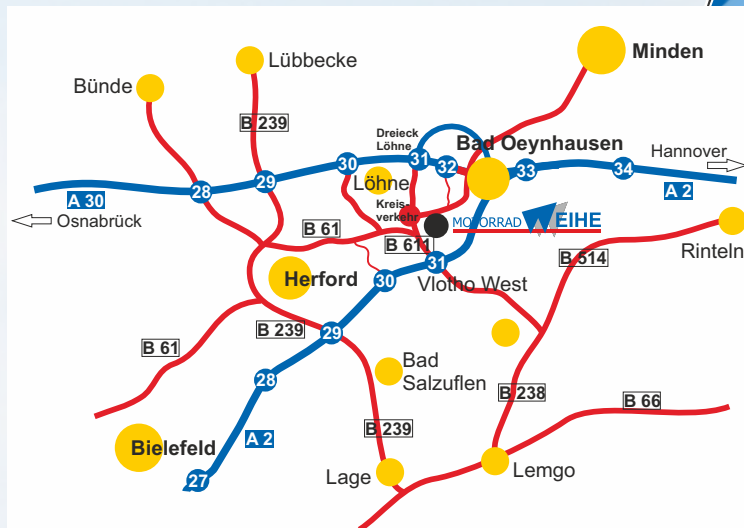

Motorrad Weihe GmbH & Co. KG
Koblenzer Str. 247
32584 Löhne
Tel.: 05731/7864-0
Fax: 05731/7864-20
info@motorrad-weihe.de
www.motorrad-weihe.de